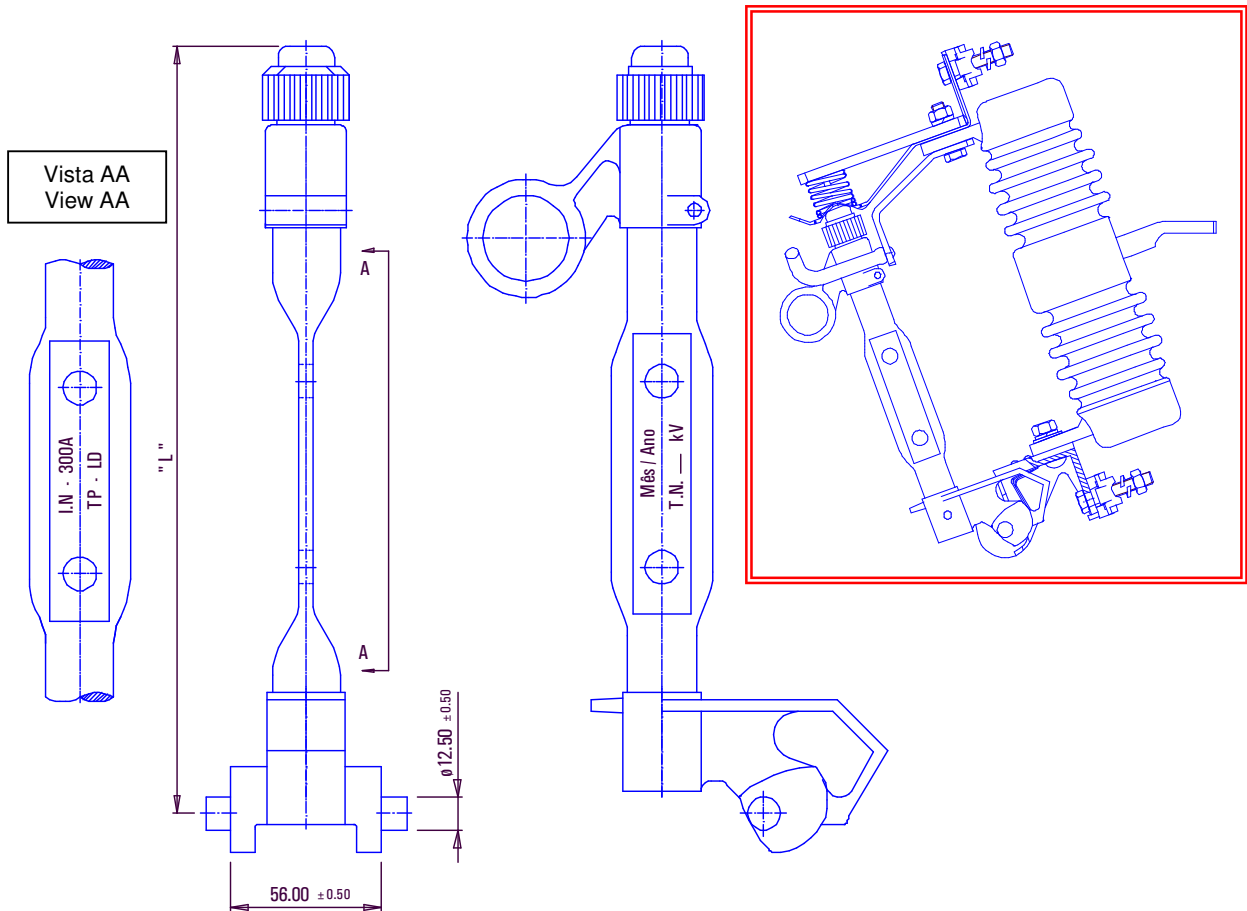

REVISÃO - R04

DATA - 26/09/2006

PAGINA - 1 de 3

LÂMINA DESLIGADORA MODELO “LD”

“LD” DISCONNECT BLADE

LÂMINA DESLIGADORA

A Lâmina Desligadora “LD” é indicada para utilização com a chave modelo "DHC". Substitui o tubo porta fusível e transforma momentaneamente a chave fusível em uma chave seccionadora. Capacidade de condução de corrente permanente de 300A.

É constituída por um tubo de cobre de alta condutividade, com contatos em bronze prateado e com olhal para operação com Vara de Manobra.

Fabricada para as tensões de 15kV, 27kV e 38 kV e sua utilização com a chave modelo "DHC" possibilita a abertura em carga com a utilização de ferramenta de abertura sob carga.

CARACTERÍSTICAS CONSTRUTIVAS

- Tubo condutor em cobre eletrolítico de alta condutividade.
- Contatos em bronze prateado.
- Olhal para operação com Vara de Manobra.
- Corrente nominal de 300A.

“LD”

LD	CARACTERÍSTICAS e DIMENSÕES					
	DIMENSIONS and CHARACTERISTICS					
Código	Tensão Nominal	Corrente Nominal	Corrente de Curto		Dimensões	
Reference	Rated Voltage	Rated Current	Short Time Current		Dimensions	
	(kV)	(A)	(kA)		"L" (mm)	
			1 s.	Crista Peak		
			1 s.	Crista	Brasil	Export.
LD-15300	15.0	300	8	20	285 ± 2	289 ± 2
LD-27300	27.0				375 ± 2	378 ± 2
LD-38300	38.0				465 ± 2	465 ± 2
LD-38300						

Nota:
Dimensões em milímetros

Note:
Dimensions in millimeters

“LD”

Fabrica de Peças Elétricas DELMAR Ltda. - ☎ 55 15 3322-5800 - 📠 55 15 3251-5271 - 🌐 www.delmar.com.br / delmar@delmar.com.br

Reservamo-nos o direito de alterar nossos produtos sem prévio aviso. We reserve the right to change design and specifications without notice.