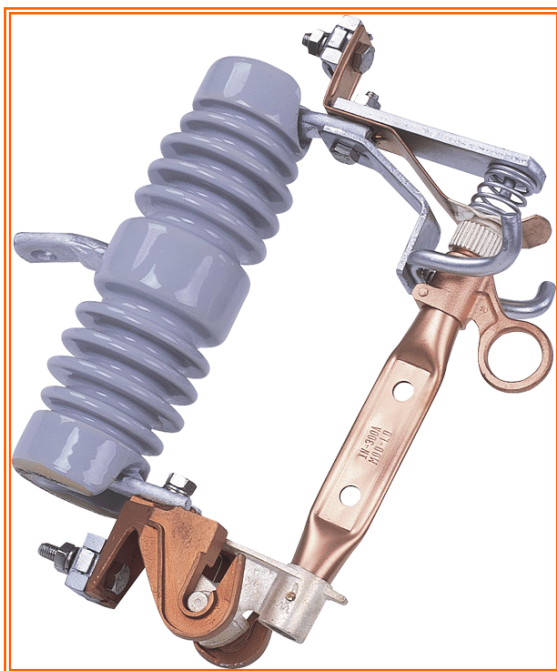

LÂMINA DESLIGADORA MODELO “LD”

“LD” DISCONNECT BLADE

“LD”

Fabrica de Peças Elétricas DELMAR Ltda. - ☎ 55 15 3322-5800 - 📠 55 15 3251-5271 - 🌐 www.delmar.com.br / delmar@delmar.com.br

Reservamos-nos o direito de alterar nossos produtos sem prévio aviso. *We reserve the right to change design and specifications without notice.* Reservase el derecho de hacer cambios en el producto sin aviso previo.

REVISÃO - R04

DATA - 26/09/2006

PAGINA - 1 de 3

LÂMINA DESLIGADORA MODELO “LD”

“LD” DISCONNECT BLADE

LÂMINA DESLIGADORA

A Lâmina Desligadora “LD” é indicada para utilização com a chave modelo "DHC". Substitui o tubo porta fusível e transforma momentaneamente a chave fusível em uma chave seccionadora. Capacidade de condução de corrente permanente de 300A.

É constituída por um tubo de cobre de alta condutividade, com contatos em bronze prateado e com olhal para operação com Vara de Manobra.

Fabricada para as tensões de 15kV, 27kV e 38 kV e sua utilização com a chave modelo "DHC" possibilita a abertura em carga com a utilização de ferramenta de abertura sob carga.

CARACTERÍSTICAS CONSTRUTIVAS

- Tubo condutor em cobre eletrolítico de alta condutividade.
- Contatos em bronze prateado.
- Olhal para operação com Vara de Manobra.
- Corrente nominal de 300A.

“LD”

LD	CARACTERÍSTICAS e DIMENSÕES					
	DIMENSIONS and CHARACTERISTICS					
Código	Tensão Nominal	Corrente Nominal	Corrente de Curto		Dimensões	
Reference	Rated Voltage	Rated Current	Short Time Current		Dimensions	
	(kV)	(A)	(kA)		"L" (mm)	
			1 s.	Crista Peak		
			1 s.	Crista	Brasil	Export.
LD-15300	15.0	300	8	20	285 ± 2	289 ± 2
LD-27300	27.0				375 ± 2	378 ± 2
LD-38300	38.0				465 ± 2	465 ± 2
LD-38300						