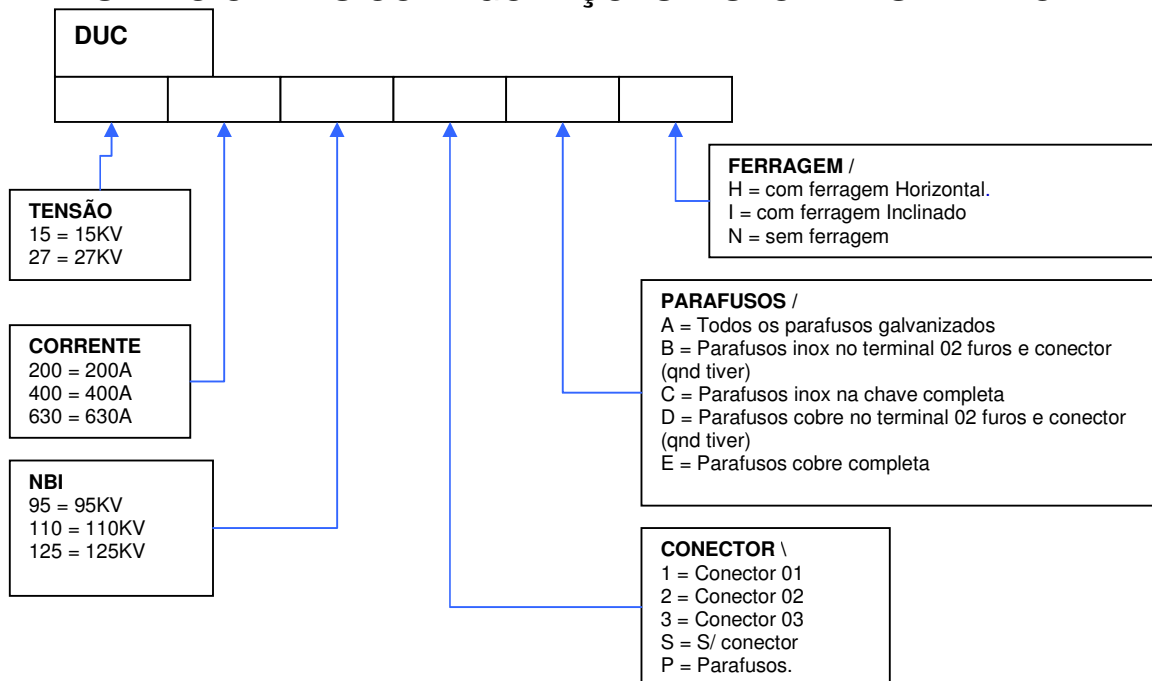

SECIONADOR UNIPOLAR MODELO “DUC”

SECIONADOR “DUC”

A chave seccionadora modelo “DUC” é utilizada em redes de distribuição de energia para manobra do sistema. É provida de gancho para utilização de ferramenta de abertura em carga. Projetado conforme normas ABNT/ ANSI / IEC.

Acionamento por vara de manobra.

CARACTERÍSTICAS CONSTRUTIVAS

- Laminas em cobre eletrolítico de alta condutividade.
- Contatos estanhados.
- Isoladores suporte
- Trava de segurança contra abertura accidental.
- Terminais padrão NEMA.
- Abertura de 90° ou 165°.
- Montagem horizontal ou vertical.
- Base em aço galvanizado a fogo.

- Gancho para utilização de ferramenta de abertura em carga.

Notas:

- 1 - Contato superior (Bronze estanhado).
- 2 - Limitador de abertura (90° ou 165°).
- 3 - Contato inferior (Bronze estanhado).
- 4 - Furação padrão NEMA.

Nota:

Dimensões em milímetros.

Sem Conectores.

Opcionais:

- Conectores
- Suporte de fixação em cruzeta.
- Outras dimensões sob consulta.

SELECIONE AS CONFIGURAÇÕES DISPONÍVEIS ABAIXO

“DUC”