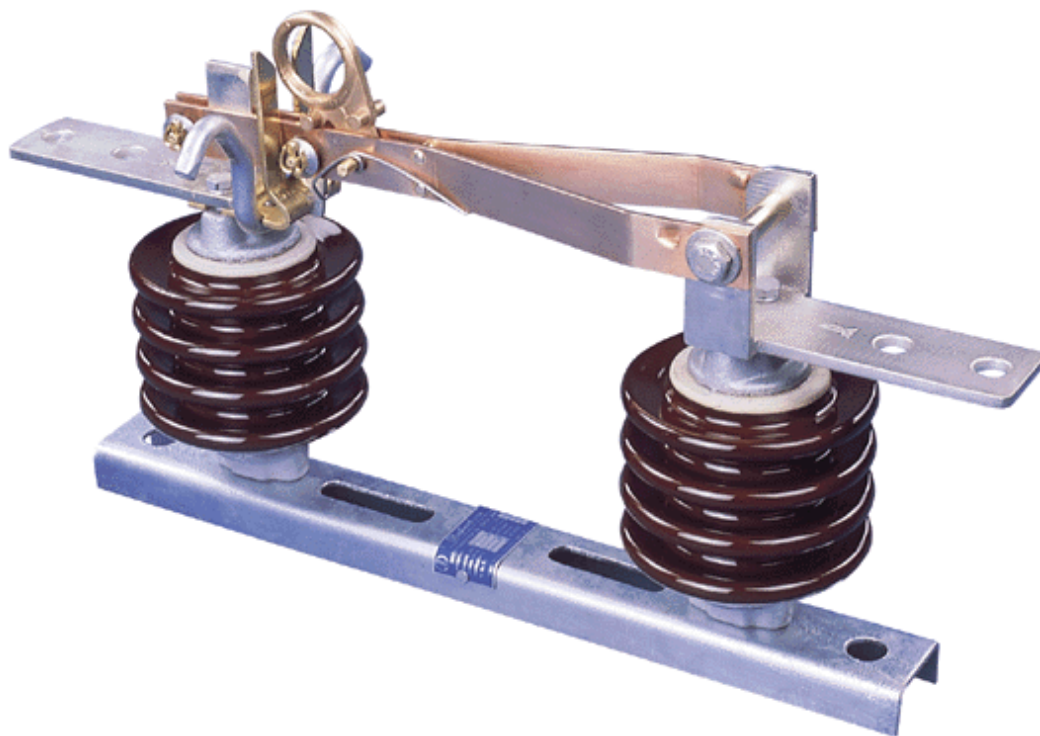

SECIONADORA UNIPOLAR MODELO “DUC”

“DUC”

Fabrica de Peças Elétricas DELMAR Ltda. - ☎ 55 15 3322-5800 - 📠 55 15 3251-5271 - 🌐 www.delmar.com.br / delmar@delmar.com.br

Reservamos-nos o direito de alterar nossos produtos sem prévio aviso. We reserve the right to change design and specifications without notice.

SECIONADOR UNIPOLAR MODELO “DUC”

SECIONADOR “DUC”

A chave seccionadora modelo “DUC” é utilizada em redes de distribuição de energia para manobra do sistema. É provida de gancho para utilização de ferramenta de abertura em carga. Projetado conforme normas ABNT/ ANSI / IEC.

Acionamento por vara de manobra.

CARACTERÍSTICAS CONSTRUTIVAS

- Laminas em cobre eletrolítico de alta condutividade.
- Contatos estanhados.
- Isoladores suporte
- Trava de segurança contra abertura accidental.
- Terminais padrão NEMA.
- Abertura de 90° ou 165°.
- Montagem horizontal ou vertical.
- Base em aço galvanizado a fogo.

- Gancho para utilização de ferramenta de abertura em carga.

Notas:

- 1 - Contato superior (Bronze estanhado).
- 2 - Limitador de abertura (90° ou 165°).
- 3 - Contato inferior (Bronze estanhado).
- 4 - Furação padrão NEMA.