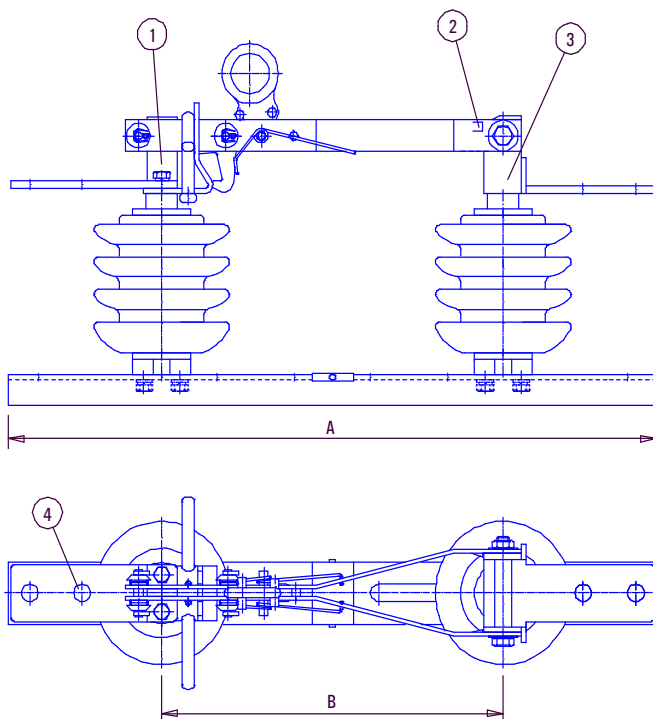

SECIONADOR UNIPOLAR MODELO “DUC”

SECIONADOR “DUC”

A chave seccionadora modelo “DUC” é utilizada em redes de distribuição de energia para manobra do sistema. É provida de gancho para utilização de ferramenta de abertura em carga. Projetado conforme normas ABNT/ ANSI / IEC.

Acionamento por vara de manobra.

CARACTERÍSTICAS CONSTRUTIVAS

- Laminas em cobre eletrolítico de alta condutividade.
- Contatos estanhados.
- Isoladores suporte
- Trava de segurança contra abertura accidental.
- Terminais padrão NEMA.
- Abertura de 90° ou 165°.
- Montagem horizontal ou vertical.
- Base em aço galvanizado a fogo.

- Gancho para utilização de ferramenta de abertura em carga.

Notas:

- 1 - Contato superior (Bronze estanhado).
- 2 - Limitador de abertura (90° ou 165°).
- 3 - Contato inferior (Bronze estanhado).
- 4 - Furação padrão NEMA.

“DUC”

DUC

CARACTERÍSTICAS e DIMENSÕES

Tensão Máxima	Corrente Nominal	Código	NBI	Distância Escoamento	Tensão suportável a seco e sob chuva		Corrente de curto		Dimensões		
Maximum Voltage	Rated Current	Reference	BIL	Minimum Creepage	Dry and wet withstand voltage		Short time current		Dimensions		
(kV)	(A)		(KV)	(mm)	(KV) (1 min.)		(KA)				
					A terra	Entre polos	1 s.	Crista	A	B	C
					Terminal to ground	Between terminals	1 s.	Peak			
15	200	DUC - 15200955AH	110	265	34	38	16	40	450	278	300
	400	DUC - 15400955AH									
	630	DUC - 15630955AH									
	200	DUC- 152001105AH									
	400	DUC- 154001105AH									
27	200	DUC-272001255AH	125	400	45	50	16	40	550	328	344
	400	DUC-274001255AH									
	630	DUC-276301255AH									