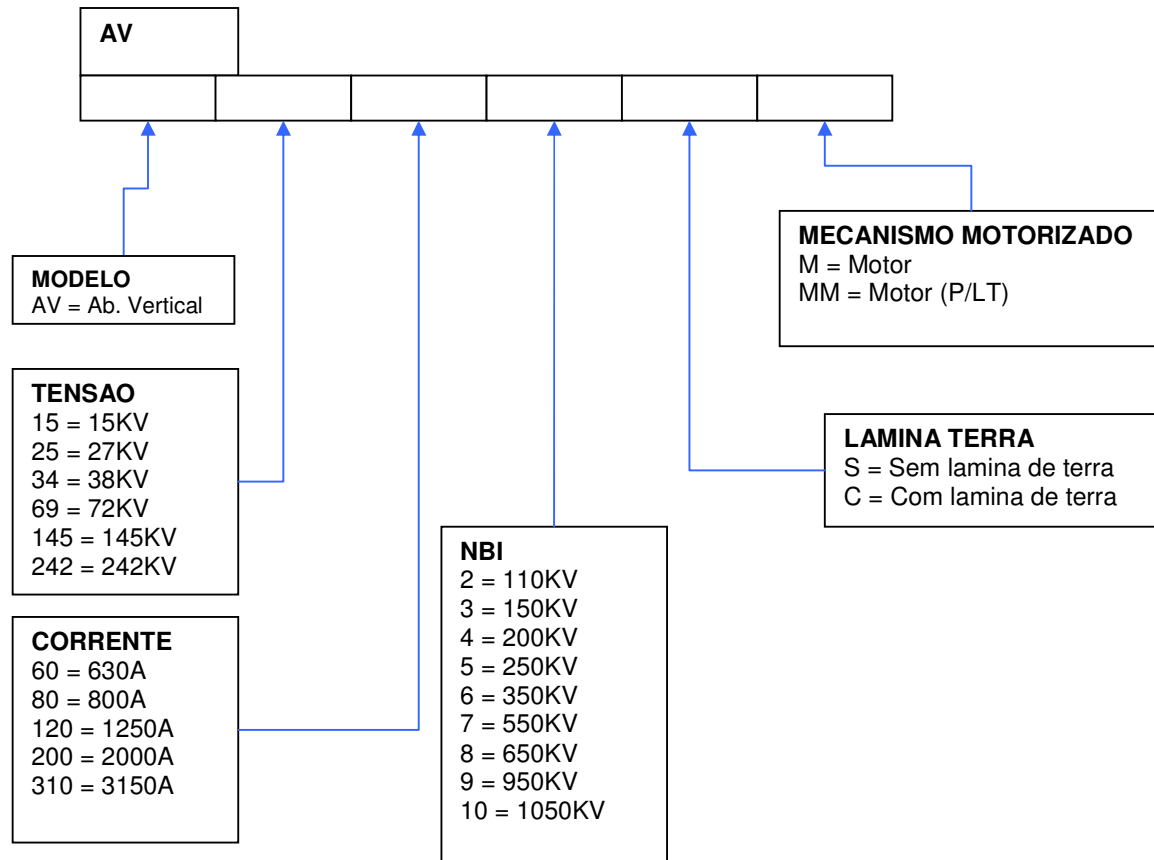

SELECIONE AS CONFIGURAÇÕES DISPONÍVEIS ABAIXO

"AV"

Fabrica de Peças Eléctricas DELMAR Ltda. - ☎ 55 15 3322-5800 - 📠 55 15 3251-5271 - 🌐 www.delmar.com.br / delmar@delmar.com.br

Reservamo-nos o direito de alterar nossos produtos sem prévio aviso. We reserve the right to change design and specifications without notice.