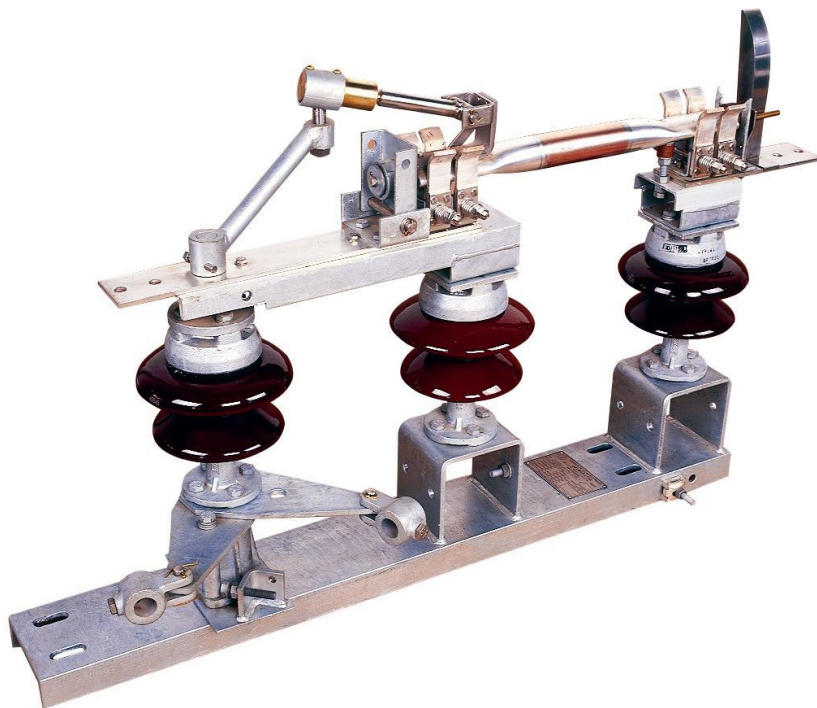

SEZIONADOR TRIPOLAR DE ABERTURA VERTICAL MODELO "AV"

"AV"

Fabrica de Peças Elétricas DELMAR Ltda. - ☎ 55 15 3322-5800 - 📠 55 15 3251-5271 - 🌐 www.delmar.com.br / delmar@delmar.com.br

Reservamo-nos o direito de alterar nossos produtos sem prévio aviso. We reserve the right to change design and specifications without notice.

REVISÃO - R04

DATA - 26/09/2006

PAGINA - 1 de 3

SECIONADOR TRIPOLAR DE ABERTURA VERTICAL MODELO “AV”

Secionadores tripolares para aplicação em subestações de geração, transmissão e distribuição, utilizados para manobras.

Operação simultânea nas três fases com três colunas de isoladores, sendo um rotativo.

Concepção universal de alta versatilidade padronizada pelas normas ABNT, ANSI e IEC.

Opções de montagem: horizontal, vertical e invertida.

Fácil instalação e ajuste em obra.

ISOLADORES

Fornecidos nas opções: Pedestal, Station Post ou Multicorpo.

MECANISMO DE OPERAÇÃO

Comando manual por alavanca ou redutor.

Comando motorizado (várias tensões disponíveis)